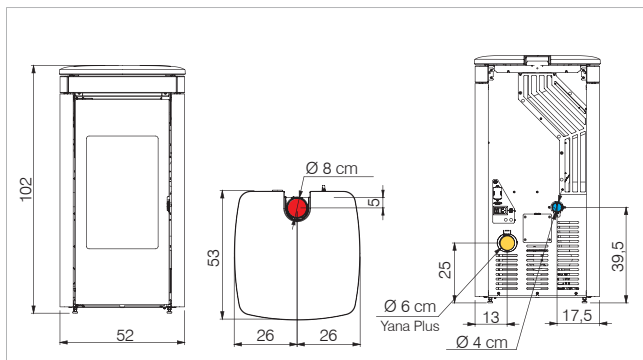

	kW	%	m ³	kg/h	h	kg	cm	kg	cm	R	OK	CHECK	RELAX	30'±
Yana	3-6,9	88	180	0,7-1,6	13-29	20	•	G	4 8 F	123	52x53x102	-	•	•
Yana Plus	3,8-9,2	88,5	240	0,9-2,2	9-22	20	•	G	4 8 F	125	52x53x102	n1x6	•	•

	code	€ hors TVA exclusief BTW
Yana	813010	2.420
Yana Plus	813020	2.620